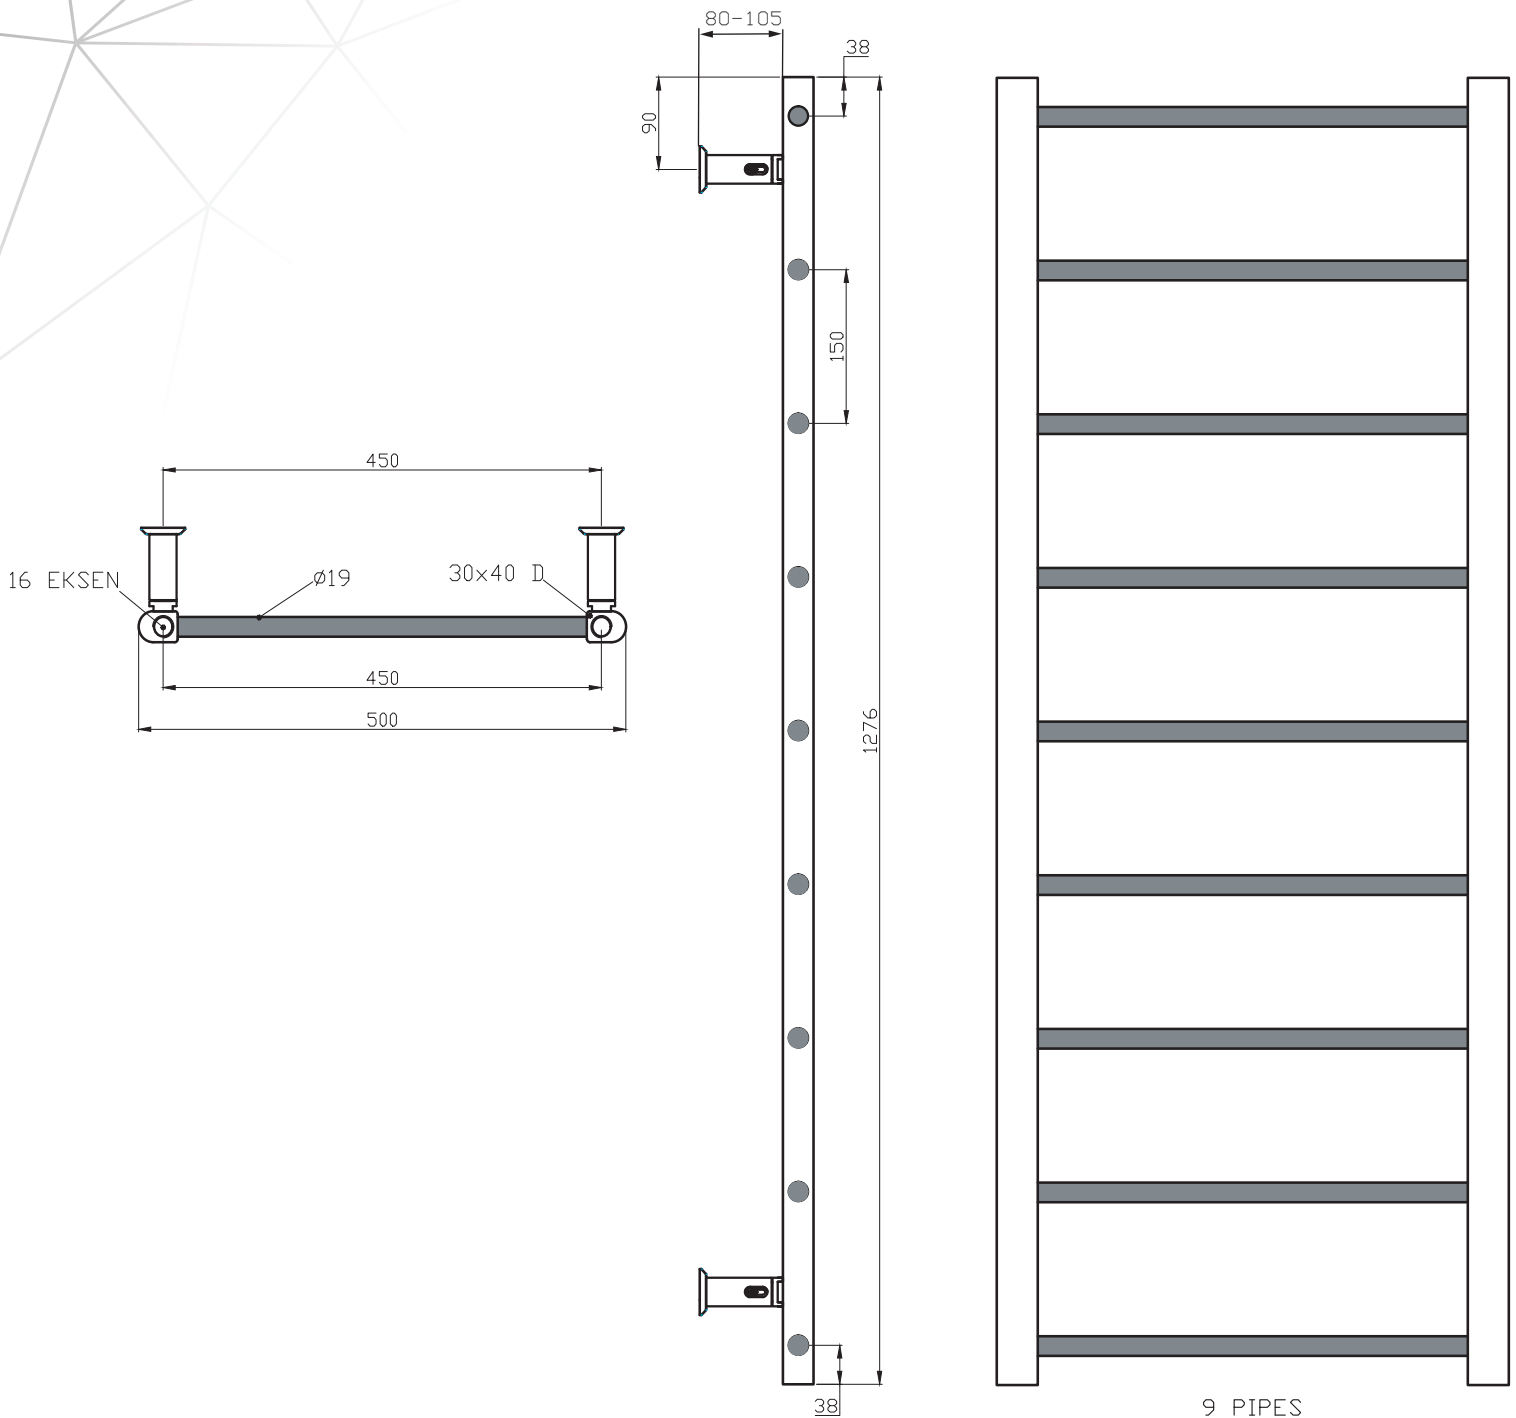

# LEJD 1276X500

Art nr: 40644802, 40644803

SE: Borra aldrig håll i väggen utan att först ha kontrollerat måtten på det aktuella exemplet.

NO: Bor aldri hull i veggen uten å først kontrollere dimensjonene av den nåværende element.

DK: Bor aldrig huller i væggen uden først at kontrollere dimensionerne af den nuværende vare.

FI: Ennen poraamista-tarkistathan reikien mittasuhteet tuotteestasi.

GB: Before drilling any holes to the wall always check the position for the fixtures for the product itself.