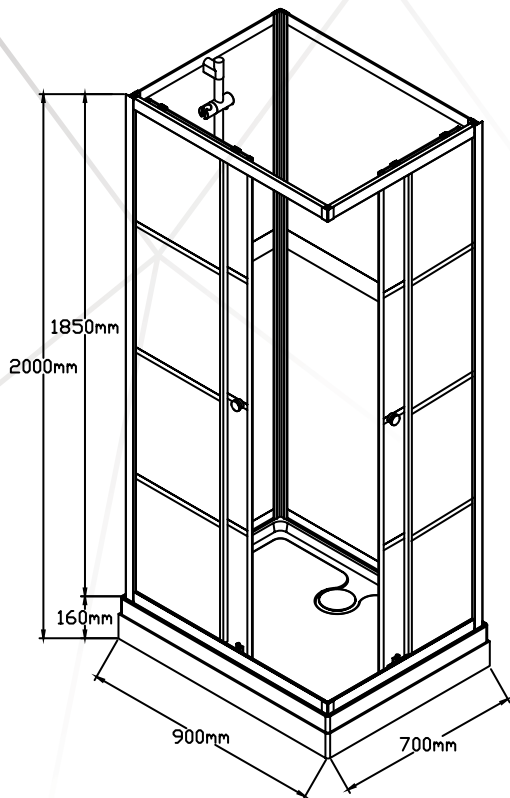

BETRAKTA

70x90/90x70

40960662

info@bathlife.se
bathlife.se

2026-02-26

bathlife®