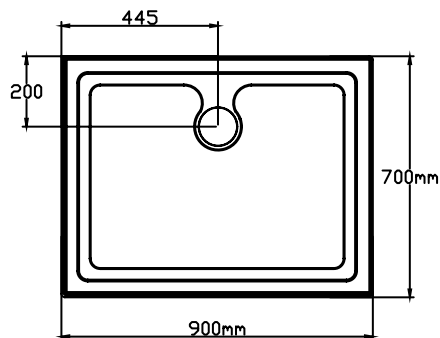

BETRAKTA

70x90/90x70

40960662

info@bathlife.se
bathlife.se

2026-02-26

bathlife®