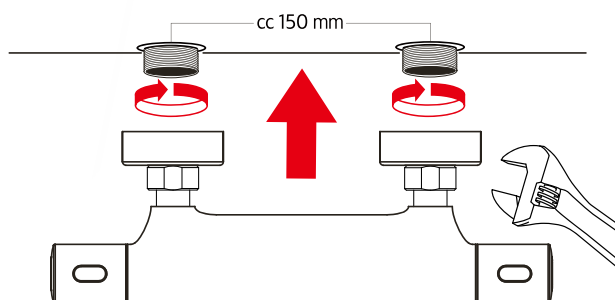

Monteringsanvisning / Monteringsvejledning
Asennusohje / Instruction

1