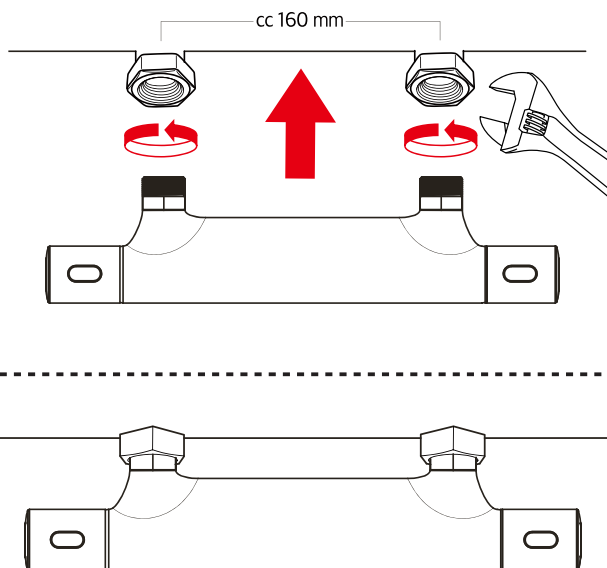

BRUSA

GB **SHOWER MIXER BRUSA**
SE **DUSCHBLANDARE BRUSA**
NO **DUSJBATTERI BRUSA**
DK **BRUSEBATTERI BRUSA**
FI **SUIHKUHANA BRUSA**

Monteringsanvisning / Monteringsvejledning
Asennusohje / Instruction

1

2

2022-05-10

bathlife®