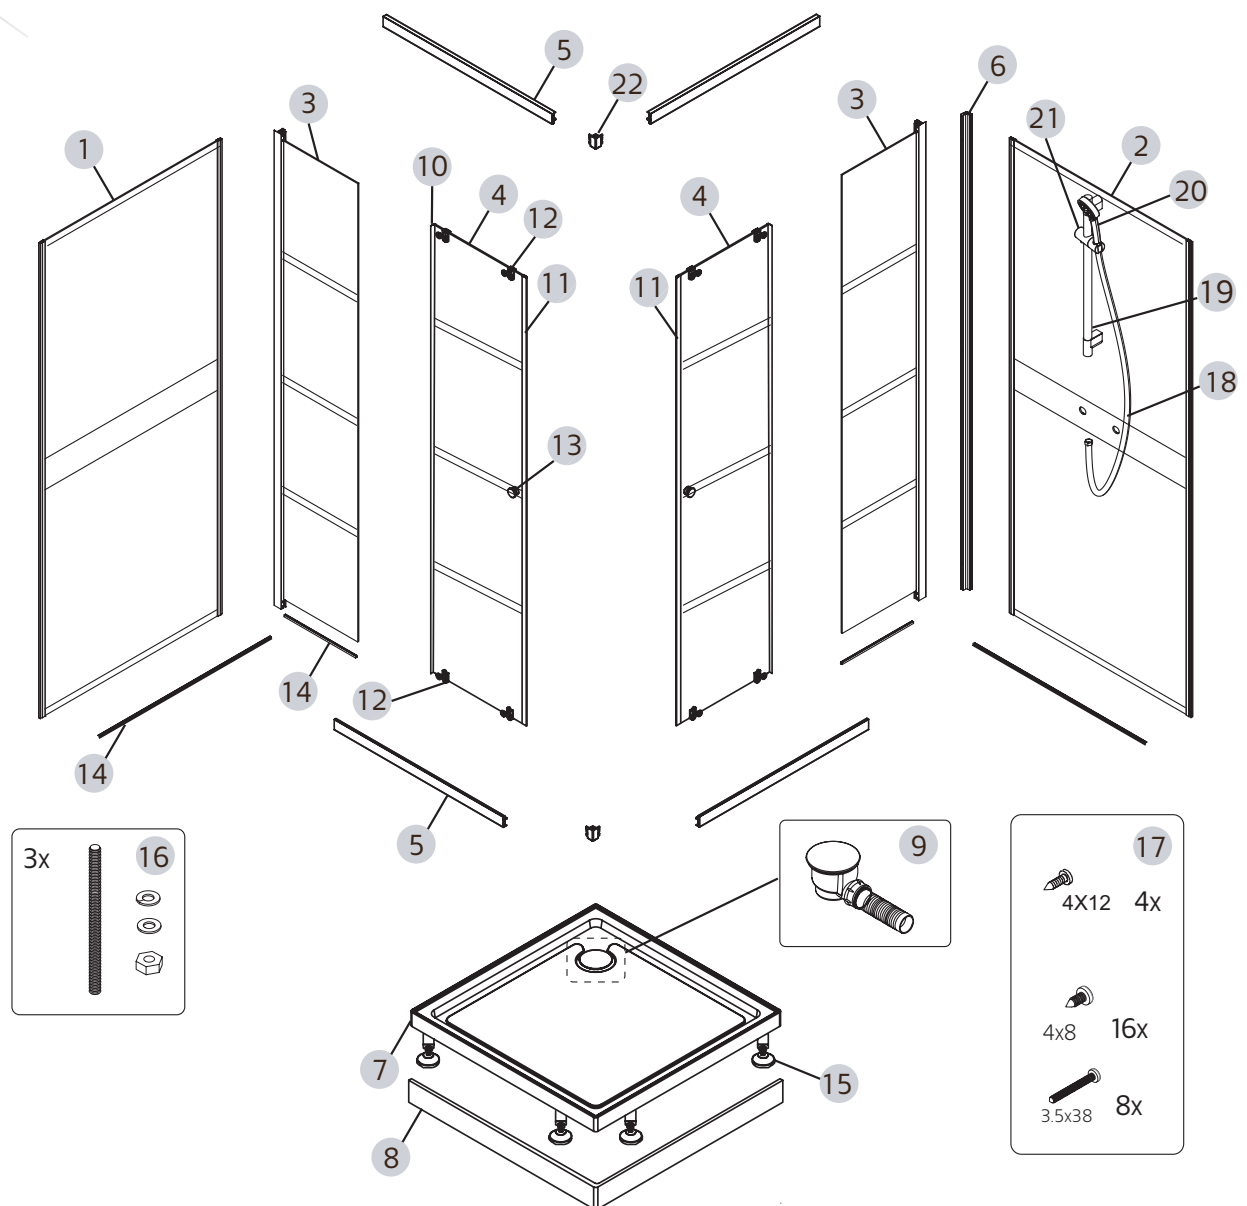

# BETRAKTA

Art: 40842681, 40960661

part.no	art.no	benämning	description
1	-	BAKVÄGG BETRAKTA SQ 90 UTAN HÅL FÖR BLANDARE	BACK WALL BETRAKTA SQ 90 WITHOUT HOLES FOR MIXER
	-	BAKVÄGG BETRAKTA SQ 80 UTAN HÅL FÖR BLANDARE	BACK WALL BETRAKTA SQ 80 WITHOUT HOLES FOR MIXER
2	-	BAKVÄGG BETRAKTA SQ 90 MED HÅL FÖR BLANDARE	BACK WALL BETRAKTA SQ 90 WITH HOLES FOR MIXER
	-	BAKVÄGG BETRAKTA SQ 80 MED HÅL FÖR BLANDARE	BACK WALL BETRAKTA SQ 80 WITH HOLES FOR MIXER