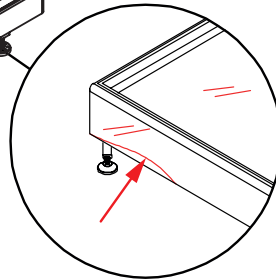

BETRAKTA

40960662

SE Monteringsanvisning
DK Monteringsvejledning
NO Monteringsanvisning
FI Asennusohjeet
EN Assembly instruction
DE Bauanleitung

EN 14428
EN 14527

2026-03-31

bathlife®

1

2