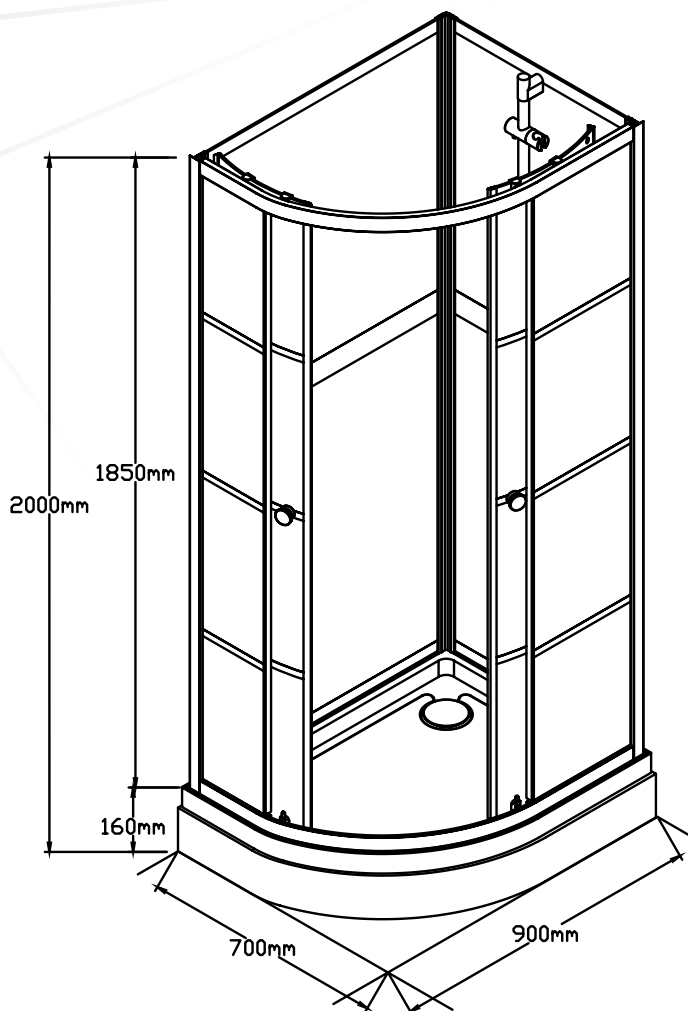

BETRAKTA

90x70

40960653

info@bathlife.se
bathlife.se

2026-02-26

bathlife®