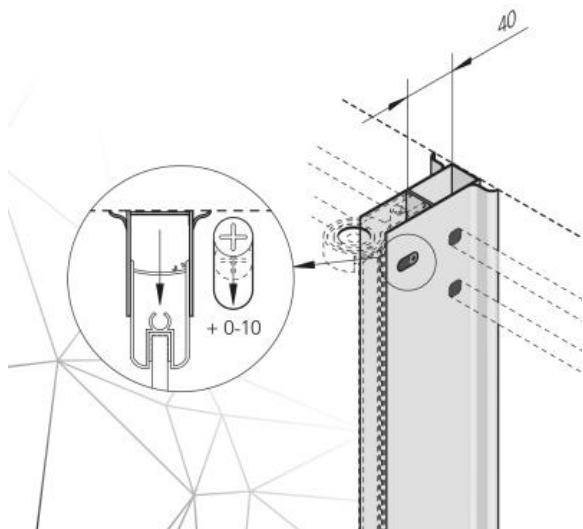

RÖRDRAGNINGSPROFIL PÅBYGGNAD BATHLIFE

Art nr: 40728460

Rördragningsprofil till Bathlife serien mångsidig. Klarar utvändiga rör på upp till 39 mm. Profilen kan också användas för att bygga på profilerna till duscharna om det skulle behövas extra cm för att passa i badrummet.

OBS! Kommer utan håltagning.

DETALJERAD INFORMATION

Artikelkoder

EAN 728460

Standarder och klassificeringar

Produktmått och -vikt

Höjd (mm) 1900
 Bredd (mm) 81
 Djup (mm) 24
 Nettovikt (kg) 0,9

Material och ytbehandling

Färg Nickel

Förpackningsmått och -vikt

Förp. bredd (m) 0,110
 Förp. höjd (m) 1,950
 Förp. längd (m) 0,070
 Bruttovikt (kg) 3,000