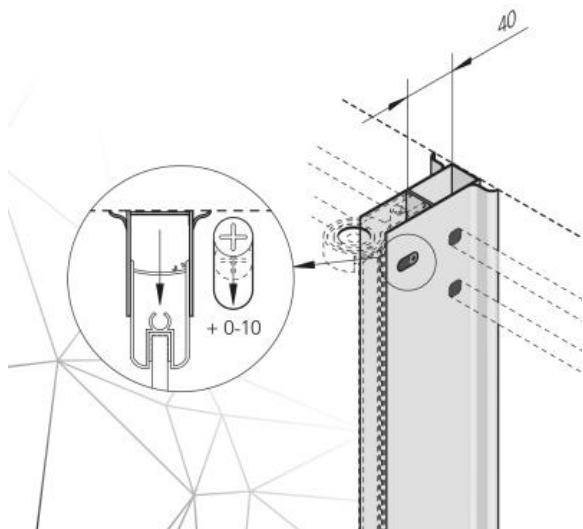

RÖRDRAGNINGSPROFIL PÅBYGGNAD BATHLIFE

Art nr: 40728460

Rördragningsprofil till Bathlife serien mångsidig. Klarar utvändiga rör på upp till 39 mm. Profilen kan också användas för att bygga på profilerna till duscharna om det skulle behövas extra cm för att passa i badrummet.

OBS! Kommer utan håltagning.

DETALJERAD INFORMATION

Artikelkoder

EAN 728460

Standarder och klassificeringar

Produktmått och -vikt

Höjd (mm) 1900
Bredd (mm) 81
Djup (mm) 24
Nettovikt (kg) 0,9

Material och ytbehandling

Färg Nickel

Förpackningsmått och -vikt

Förp. bredd (m) 0,110
Förp. höjd (m) 1,950
Förp. längd (m) 0,070
Bruttovikt (kg) 3,000