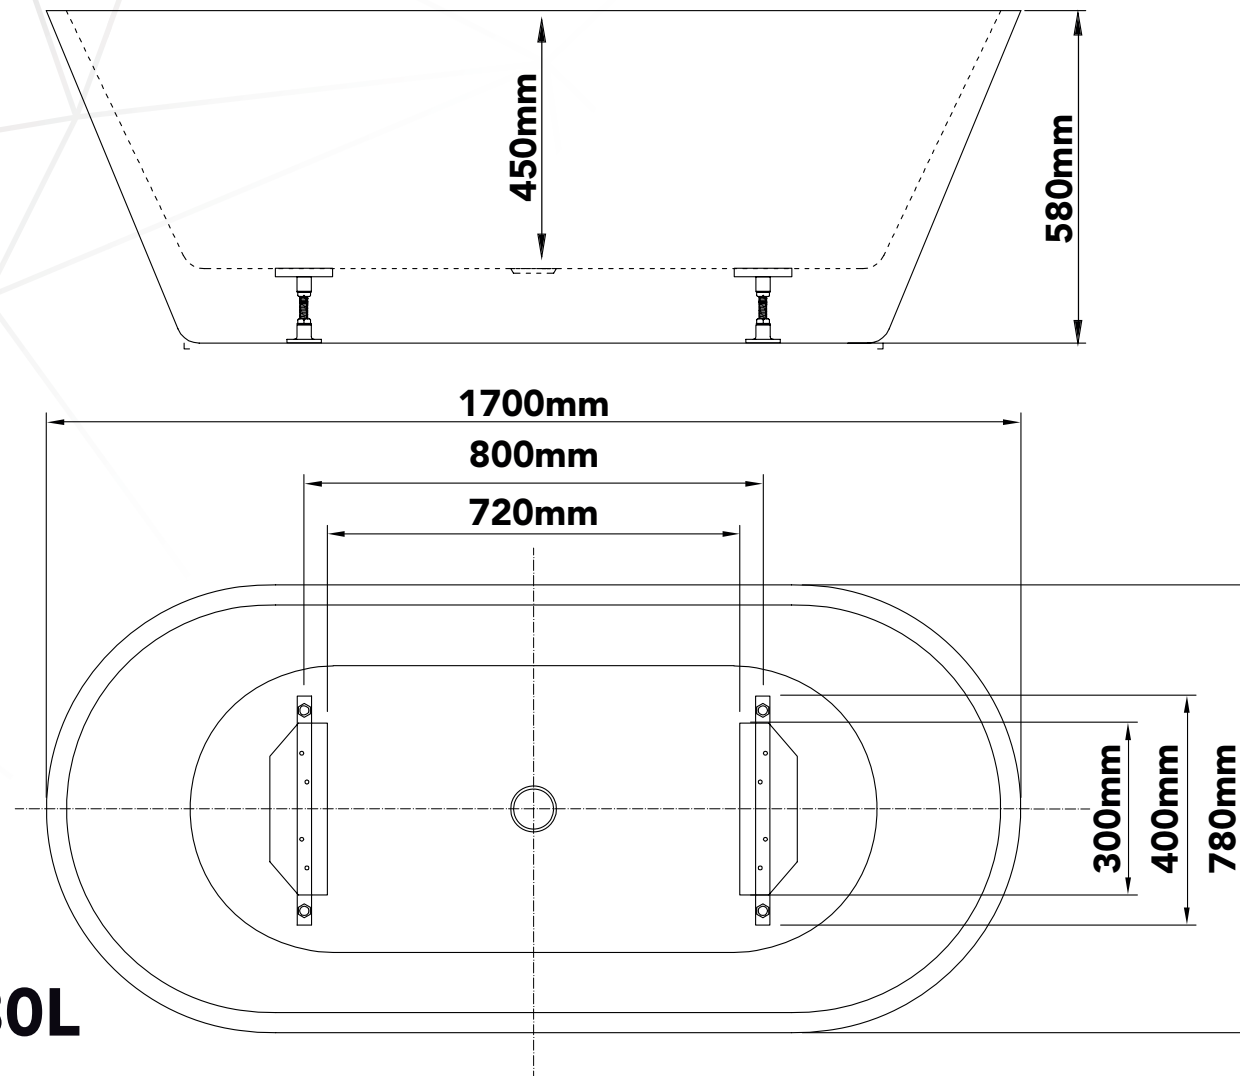

BALANS 1700

Capacity : 280L